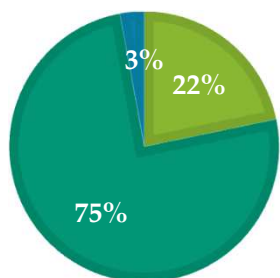

### 選択肢(全共通)

- 1.大いにそう思う
- 2.そう思う
- 3.あまり思わない
- 4.全く思わない

# 大学満足度アンケート

あなた自身について

- ①授業外で、先生のところに質問に行ったことがある 1.ある 2.ない
- ②学内のクラブ・サークルに所属している(していた) 1.はい 2.いいえ
- ③この学校を選んで良かったと思う 1.はい 2.いいえ

アルバイトアンケート

- ①アルバイトをしていますか? 1.はい 2.いいえ
- ②いつ頃していましたか? 期間を教えてください。
- ③アルバイトの内容は何ですか?  
1.飲食店 2.医療系施設(歯科医院) 3.コンビニ4.その他
- ④アルバイト時間はどのくらいですか?  
平日平均時間、土日平均時間、その他

### ①興味を持てる授業が多い

■大いにそう思う ■そう思う  
■あまり思わない ■全く思わない