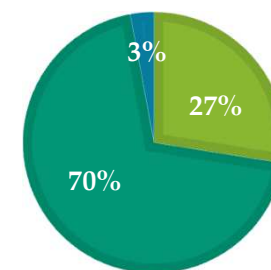

# 大学満足度アンケート

あなた自身について

- ①授業外で、先生のところに質問に行ったことがある 1.ある 2.ない
- ②学内のクラブ・サークルに所属している(していた) 1.はい 2.いいえ
- ③この学校を選んで良かったと思う 1.はい 2.いいえ

アルバイトアンケート

- ①アルバイトをしていますか? 1.はい 2.いいえ
- ②いつ頃していましたか? 期間を教えてください。
- ③アルバイトの内容は何ですか?  
1.飲食店 2.医療系施設(歯科医院) 3.コンビニ4.その他
- ④アルバイト時間はどのくらいですか?  
平日平均時間、土日平均時間、その他

### ①興味を持てる授業が多い

■大いにそう思う ■そう思う  
■あまり思わない ■全く思わない

### ②受講してよかったと思う授業が多い

■大いにそう思う ■そう思う  
■あまり思わない ■全く思わない

### ③シラバス通り適切に成績評価をする授業が多い

■大いにそう思う ■そう思う  
■あまり思わない ■全く思わない