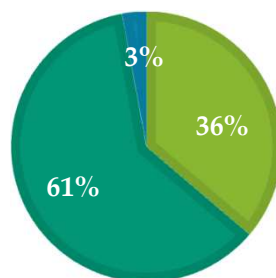

# 大学満足度アンケート

あなた自身について

- ①授業外で、先生のところに質問に行ったことがある 1.ある 2.ない
- ②学内のクラブ・サークルに所属している(していた) 1.はい 2.いいえ
- ③この学校を選んで良かったと思う 1.はい 2.いいえ

アルバイトアンケート

- ①アルバイトをしていますか? 1.はい 2.いいえ
- ②いつ頃していましたか? 期間を教えてください。
- ③アルバイトの内容は何ですか?  
1.飲食店 2.医療系施設(歯科医院) 3.コンビニ4.その他
- ④アルバイト時間はどのくらいですか?  
平日平均時間、土日平均時間、その他

### ①興味を持てる授業が多い

■大いにそう思う ■そう思う  
■あまり思わない ■全く思わない

### ②受講してよかったと思う授業が多い

■大いにそう思う ■そう思う  
■あまり思わない ■全く思わない